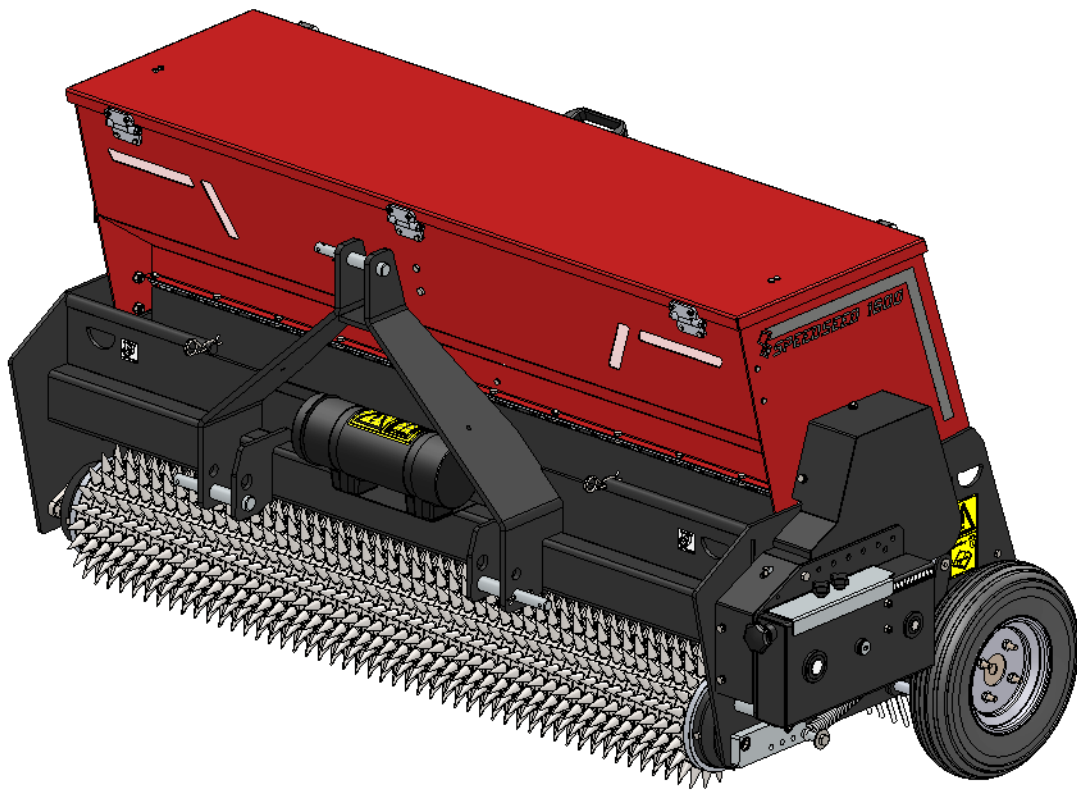

SPEEDSEED 1100-1500-2000-2300

REDEXIM

Kwekerijweg 8

3709JA – Zeist – The Netherlands

T: +31 (0)306 933 227

E: verti-drain@redexim.com

www.redexim.com

Type	<u>Speedseed 2000</u>	<u>Speedseed 2300</u>
Tracteur recommandé	40 cv avec cardan de 610mm et capacité de levage min. de 595 Kg	40 cv avec cardan de 610mm et capacité de levage min. de 595 Kg
Largeur de travail	2.0 m	2.3 m
Profondeur de travail	5 - 20 mm	5 - 20 mm
Vitesse ensemencement	Max. 12 Km/h	Max. 12 Km/h
Espacement de l'ensemencement	Carré 30mm (1.18")	Carré 30mm
Nbre de trous / m2 Avec rouleau à picots unique	990	990
Poids	591 kg	650 kg
Dimensions (L x l x H)	0.88 x 2.44 x 1.02 m	0.88 x 2.72 x 1.02 m
Attelage 3-point	Cat. 1-2	Cat. 1-2
Lubrifiant	EP 2	EP 2
Capacité de stockage	297 L	337 L
Pression des pneus	1 – 2 bar	1 – 2 bar
Options	<ul style="list-style-type: none"> -Rouleau arrière à picots - Racloir à brosse - Compteur numérique - Rouleau compresseur - Kit de poids 	<ul style="list-style-type: none"> - Rouleau arrière à picots - Racloir à brosse - Compteur numérique - Rouleau compresseur - Kit de poids